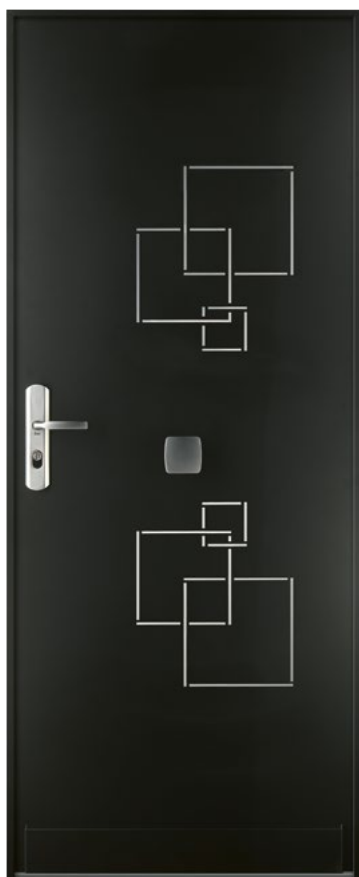

Microviseur numérique

Bâton de maréchal
Disponible en 80 et 160 cm
Uniquement sur cylindre européen

Pommeau central
(uniquement si équipement Muze ou Artis)

Extérieur uniquement

Tôle ton bois

Modèle A

Modèle E